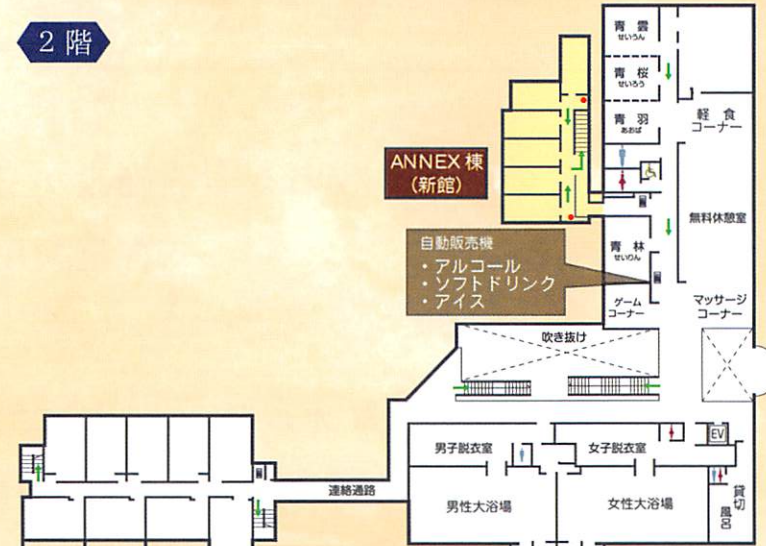

- 営業時間 -

大浴場 5:00 ~ 24:00

売店 7:00 ~ 21:00

貸切風呂 チェックイン ~ 23:00

※要予約 有料

軽食コーナー

17:30 ~ 19:30 (平日)

17:30 ~ 20:00 (土・日・祝日)

※ご不明な点は内線9番(フロント)にお申し付け下さい。

1階

温泉棟

2階

ホテル棟 (本館)

温泉棟

館内フロアのご案内

客室は全室「禁煙」です。お煙草を吸われるお客様は、フロント前の「喫煙所」をご利用下さい。

ANNEX棟 (新館)

連絡通路のご案内

ANNEX棟と温泉棟の往来は2階の連絡通路からご利用ください

温泉棟

連絡通路のご案内

ホテル棟と温泉棟の往来は2階の連絡通路からご利用ください

連絡通路

エレベーター

- 2階
- ・大浴場
  - ・軽食コーナー
  - ・マッサージコーナー
  - ・宴会会場<青羽・青桜・青雲・青林>
  - ・無料休憩所
  - ・ゲームコーナー
  - ・貸切風呂

- 1階
- ・フロント
  - ・レストラン「カリヨン」
  - ・売店
  - ・宴会会場<ピアツァ>
  - ・喫煙所

連絡通路

3階

□ 客室301 ~ 309

2階

□ 客室201 ~ 209

1階