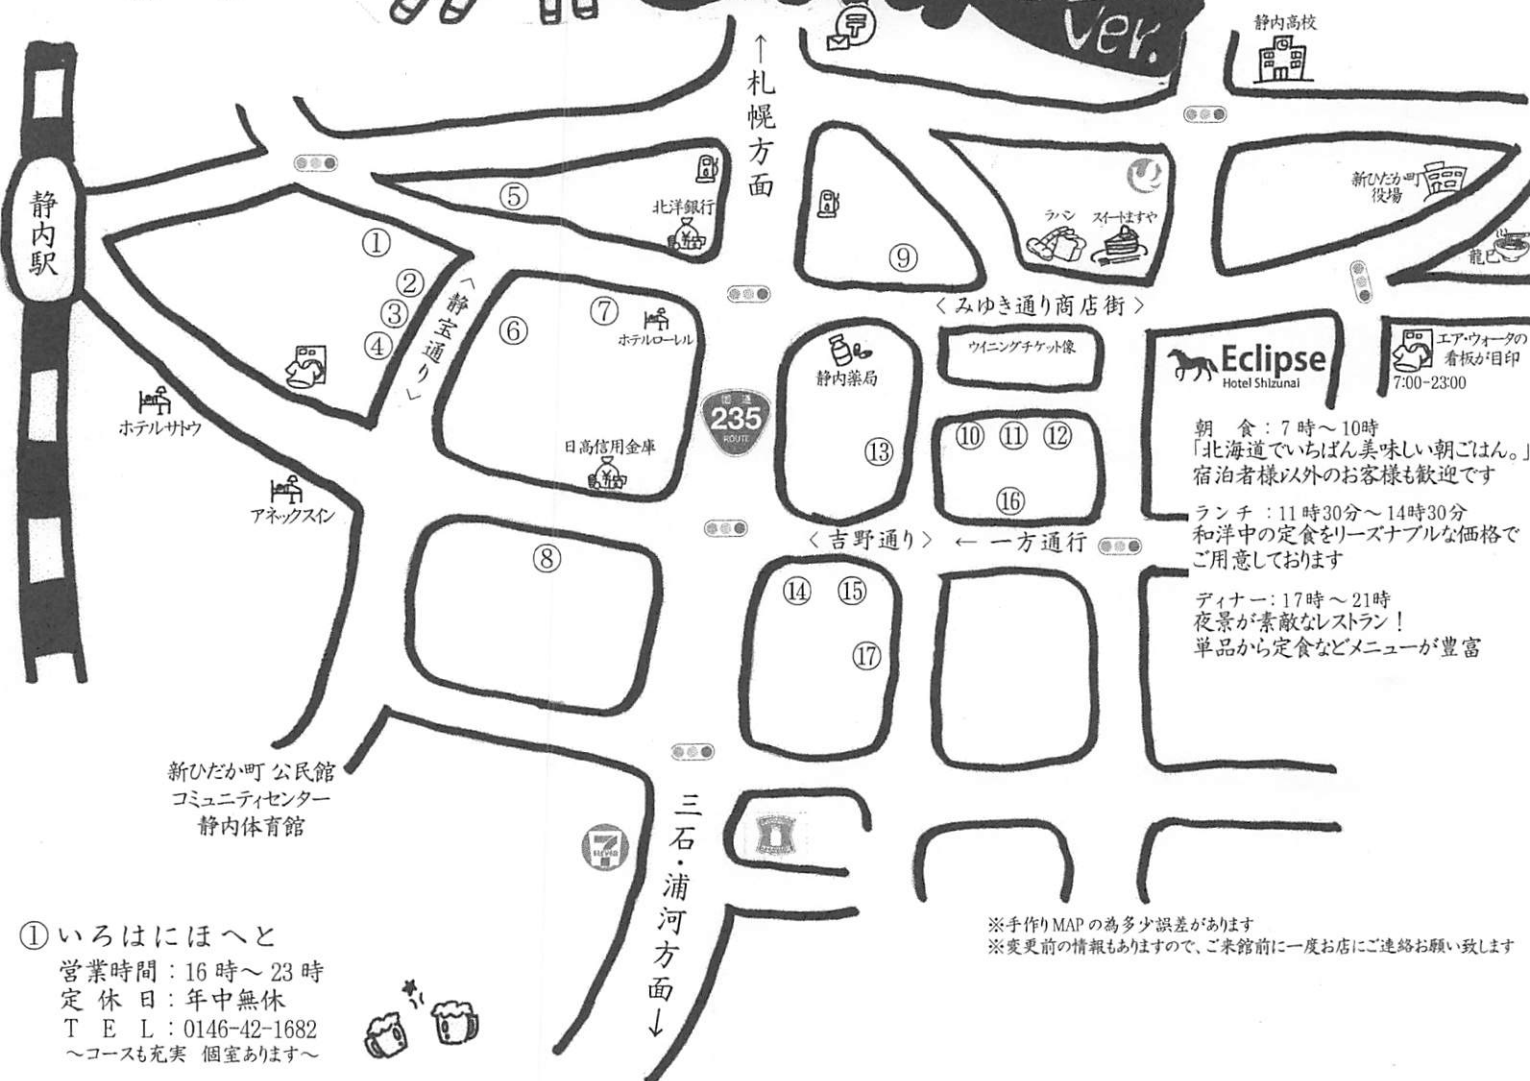

エクリプス周辺MAP

Ver. 2019.10

静内エクリプスホテル
TEL:0146-43-3811
FAX:0146-43-3812
mail:contact@eclipsehotel.jp

Eclipse
Hotel Shizunai

朝食：7時～10時
「北海道でいちばん美味しい朝ごはん。」
宿泊者様以外のお客様も歓迎です

ランチ：11時30分～14時30分
和洋中の定食をリーズナブルな価格で
ご用意しております

ディナー：17時～21時
夜景が素敵なレストラン！
単品から定食などメニューが豊富

エアウォークの
看板が目印
7:00-23:00

※手作りMAPの為多少誤差があります
※変更前の情報もありますので、ご来店前に一度お店にご連絡お願い致します

① いろはにほへと
営業時間：16時～23時
定休日：年中無休
TEL：0146-42-1682
～コースも充実 個室あります～

② 風来坊
営業時間：17時～23時30分
定休日：日曜日
TEL：0146-42-5029
～手羽先唐揚げが有名～

③ 椿
営業時間：17時～22時
定休日：日曜日
TEL：0146-42-8594
～メニューが充実している居酒屋～

④ 北酒場
営業時間：17時～22時
定休日：日曜日
TEL：0146-43-1177
～えぞ鹿メニューや串揚げが有り～

⑤ 天政
営業時間：17時～21時30分
定休日：不定休
TEL：0146-42-1020
～カウンター寿司がある老舗の和食屋～

⑥ 養老乃瀧
営業時間：17時～24時
定休日：年中無休
TEL：0146-42-2334
～チェーン店だが産直メニュー有り～

⑦ 炭火烧肉 韓や
営業時間：17時～22時
定休日：不定休
TEL：0146-49-0455
～リーズナブルな価格の焼肉屋～

⑧ 喜輪
営業時間：17時～23時
定休日：日曜日
TEL：0146-49-0205
～旬の刺身が食べられるちゅう寿司居酒屋～

⑨ つぼ八
営業時間：17時～00時
定休日：12/31 1/1
TEL：0146-42-1492
～北海道生まれの居酒屋さん～

⑩ 赤ひげ
営業時間：17時～22時
定休日：水曜日
TEL：0146-42-3156
～名物は「とんかつ」肉系居酒屋～

⑪ らーめん とらきち
営業時間：21時～2時
定休日：不定休
TEL：0146-49-2032
～遅くまで営業しているラーメン屋～

⑫ 串や
営業時間：17時～23時
定休日：月曜日
TEL：0146-42-9483
～炭火で焼いた地元の食材～

⑬ 羊や
営業時間：17時30分～21時
定休日：月曜日
TEL：090-2697-1228
～生ラム専門店 1品料理も有り～

⑭ スパイスタイガー
営業時間：11時30分～00時
定休日：不定休
TEL：0146-49-0041
～静内唯一のスープカレー屋～

⑮ 地鶏屋 高ちゃん家
営業時間：17時30分～23時
定休日：日曜日
TEL：0146-49-0500
～薩摩地鶏を提供している居酒屋～

⑯ 屋台ハウス
営業時間：17時30分～1時30分
定休日：日曜日
TEL：0146-43-3926
～白湯ラーメンが絶品～

⑰ 大龍
営業時間：17時～22時
定休日：月曜日・第一第三火曜日
TEL：0146-42-0961
～自社製麺を使用している中華料理～