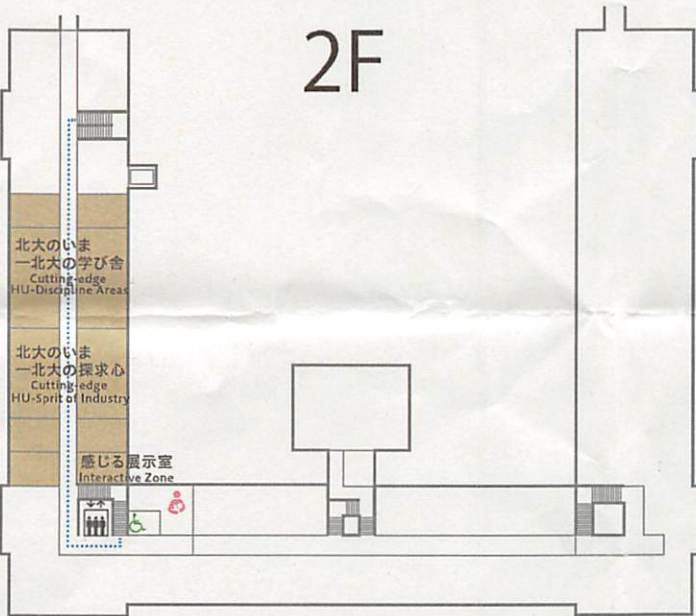

THE HOKKAIDO UNIVERSITY MUSEUM

北海道大学総合博物館

3F

1F

企画展示室  
Special Exhibition Room

北大の歴史  
History of Hokkaido University

北大のいま—挑戦する北大  
Cutting-edge HU-New Challenges

北大のいま—北大の学び舎  
Cutting-edge HU-Discipline Areas

1階ホール「知の交流」  
Hall

知の交差点  
Intellectual Hub

ミュージアムラボ  
Museum Laboratory

2F

2F

北大のいま—北大の学び舎  
Cutting-edge HU-Discipline Areas

北大のいま—北大の探求心  
Cutting-edge HU-Spirit of Industry

感じる展示室  
Interactive Zone

1F

3F

収蔵標本の世界  
Storehouse Treasures

■ 観覧エリア Exhibition Area

..... 観覧ルート Exhibition Route

トイレ  
Toilet

オストメイト対応  
多目的トイレ  
Ostomate  
Multipurpose Toilet

授乳室  
Nursing Room