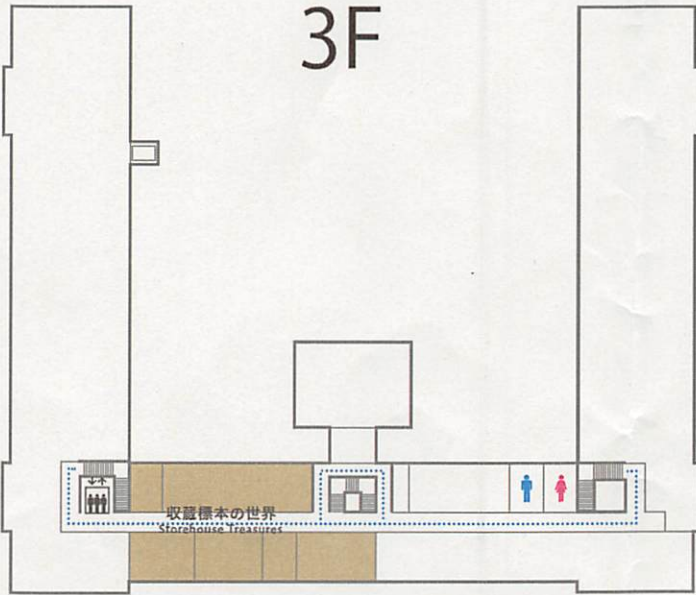

THE HOKKAIDO UNIVERSITY MUSEUM

北海道大学総合博物館

3F

1F

企画展示室  
Special Exhibition Room

北大の歴史  
History of Hokkaido University

北大のいま—挑戦する北大  
Cutting-edge HU-New Challenges

北大のいま—北大の学び舎  
Cutting-edge HU-Discipline Areas

1階ホール「知の交流」  
Hall

知の交差点  
Intellectual Hub

ミュージアムラボ  
Museum Laboratory

2F

2F

北大のいま—北大の学び舎  
Cutting-edge HU-Discipline Areas

北大のいま—北大の探求心  
Cutting-edge HU-Spirit of Industry

感じる展示室  
Interactive Zone

1F

3F

収蔵標本の世界  
Storehouse Treasures

■ 観覧エリア Exhibition Area

..... 観覧ルート Exhibition Route

トイレ  
Toilet

オストメイト対応  
多目的トイレ  
Ostomate  
Multipurpose Toilet

授乳室  
Nursing Room