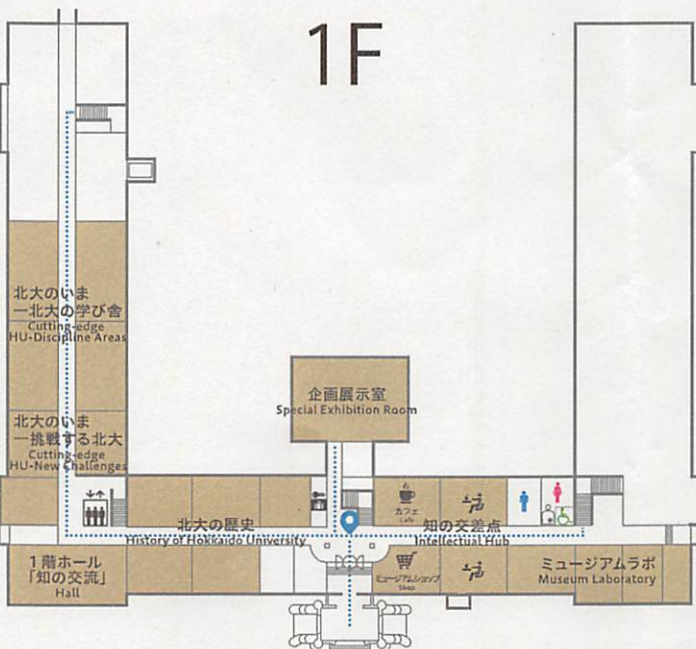

THE HOKKAIDO UNIVERSITY MUSEUM

北海道大学総合博物館

3F

1F

企画展示室  
Special Exhibition Room

北大の歴史  
History of Hokkaido University

北大のいま—挑戦する北大  
Cutting-edge HU-New Challenges

北大のいま—北大の学び舎  
Cutting-edge HU-Discipline Areas

1階ホール「知の交流」  
Hall

知の交差点  
Intellectual Hub

ミュージアムラボ  
Museum Laboratory

2F

2F

北大のいま—北大の学び舎  
Cutting-edge HU-Discipline Areas

北大のいま—北大の探求心  
Cutting-edge HU-Spirit of Industry

感じる展示室  
Interactive Zone

1F

3F

収蔵標本の世界  
Storehouse Treasures

■ 観覧エリア Exhibition Area

..... 観覧ルート Exhibition Route

トイレ  
Toilet

オストメイト対応  
多目的トイレ  
Ostomate  
Multipurpose Toilet

授乳室  
Nursing Room

飲食可能スペース  
Eating Space

ロッカー  
Locker