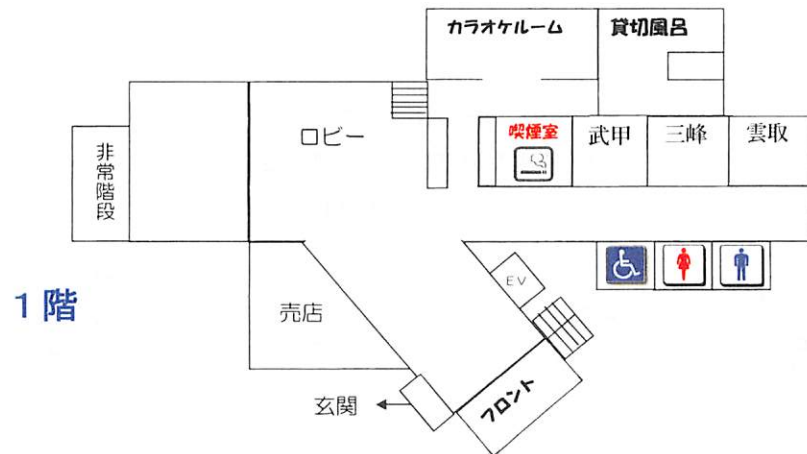

館内のご案内

ご夕食時間 5:45
 夕食会場 2階 秩父路・日本水
 1階 武甲・三峰・雲取

朝食バイキング 2階 日本水
 営業時間 7:00~9:00
 (土、日、祝 6:30~9:00)

月替わり担々麺提供会場
 21:00~22:30(L.O)

館内、全客室、禁煙です。
 1階2階の喫煙室をご利用ください。

.....冷水機
 お部屋の冷水ボトルをご利用ください。

6階 展望浴室 天然金山温泉

自動販売機(ソフトドリンク、アルコール、アイスクリーム)

5階

4階

3階

自動販売機のご案内

- ソフトドリンク 2階、6階
- アルコール 3階、6階
- アイスクリーム 6階
- 乳製品飲料 6階