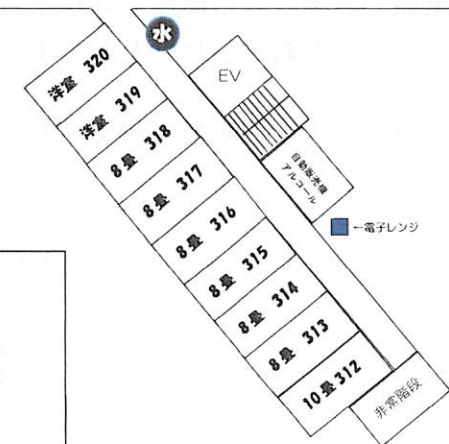

館内のご案内

ご夕食時間 5:45
 夕食会場 2階 秩父路・日本水
 1階 武甲・三峰・雲取

朝食バイキング 2階 日本水
 営業時間 7:00~9:00
 (土、日、祝 6:30~9:00)

月替わり担々麺提供会場
 21:00~22:30(L.O)

館内、全客室、禁煙です。
 1階2階の喫煙室をご利用ください。

.....冷水機
 お部屋の冷水ボトルをご利用ください。

6階 展望浴室 天然金山温泉

自動販売機(ソフトドリンク、アルコール、アイスクリーム)

5階

4階

3階

自動販売機のご案内

- ソフトドリンク 2階、6階
- アルコール 3階、6階
- アイスクリーム 6階
- 乳製品飲料 6階