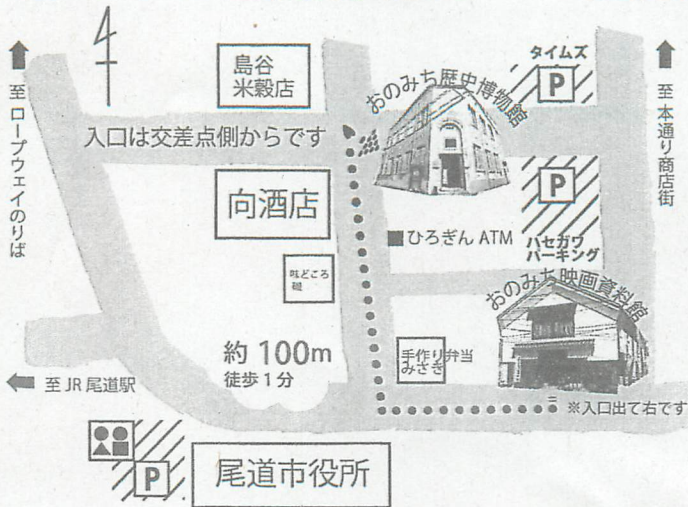

おのみち歴史博物館への道順

海

おのれを安んずる射野の蘆

昭和二十一年三月

昭和二十一年三月

本誌
創刊

昭和二十一年三月

同人誌