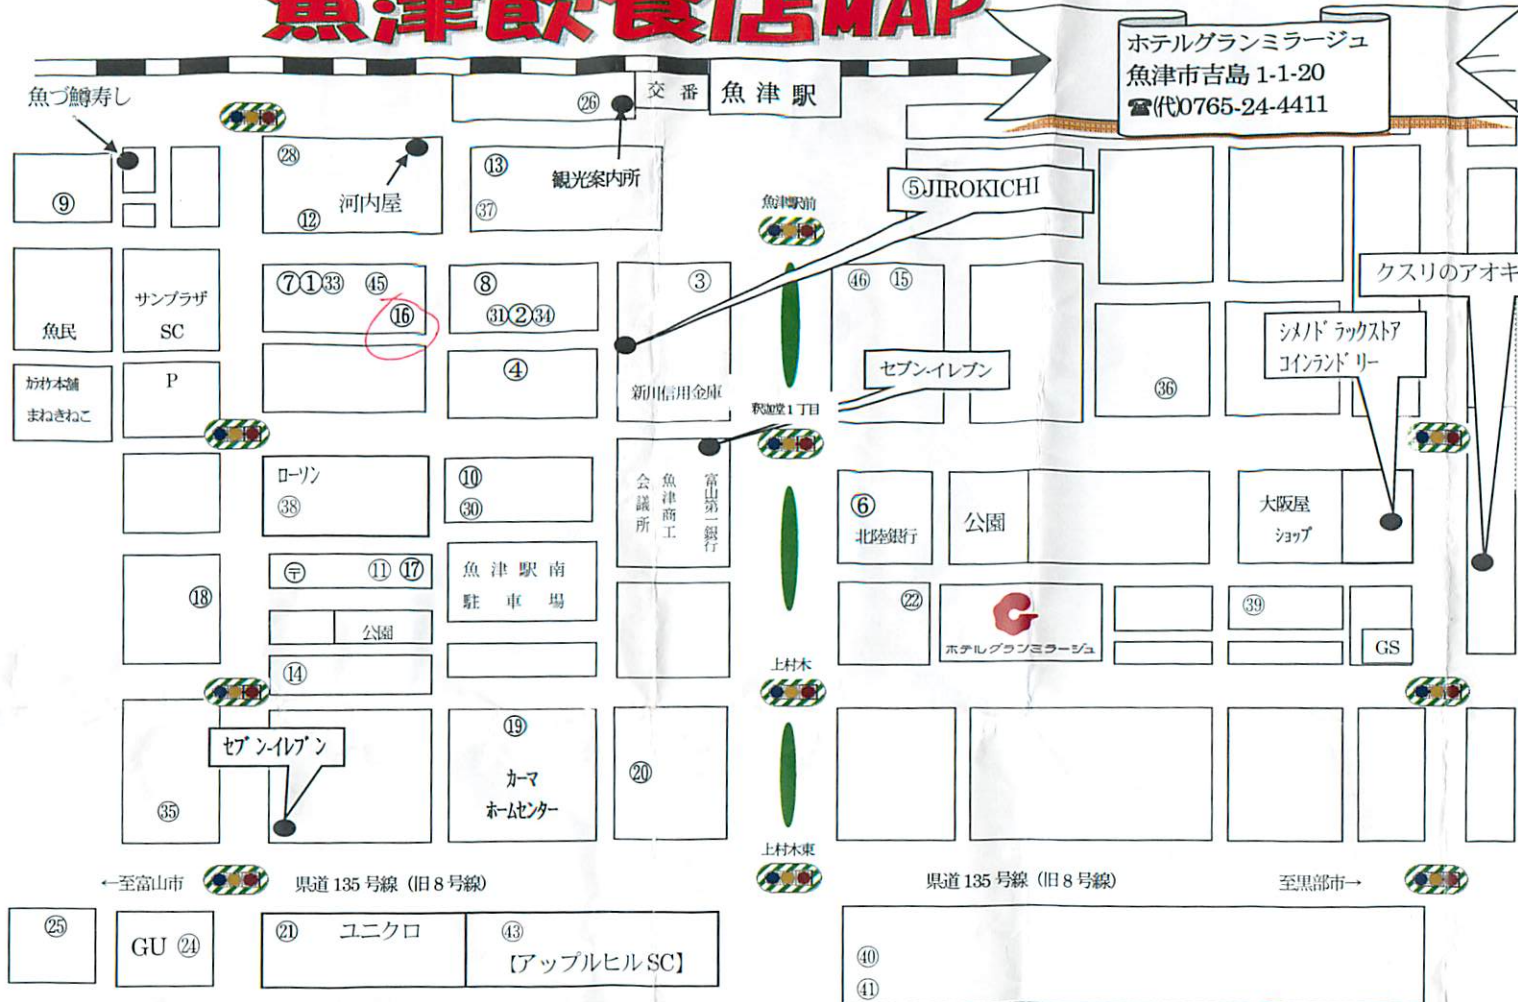

魚津飲食店MAP

和食・居酒屋

※営業時間は閉店30分前記載
※市外局番は0765です。

みんなでわいわい飲みたいときにおすすめ

- ① 魚清 【休不定・曜 営~22:30】 ☎24-7652
- ② 八っ寸亭 【休日曜 営~22:00】 ☎23-1788
- ④ 三三五五 【休水曜 営~23:30】 ☎24-5262
- ⑤ JIROKICHI 【休日曜 営~1:30】 ☎22-4358
- ⑥ 越中 上原屋 【休日曜 営~23:30】 ☎24-5058
- ⑪ 居酒屋 秀 【休火曜 営~25:00】 ☎22-2944
- ④⑥ 笑月(焼き鳥) 【休日曜 営~23:00】 ☎24-7080

接待などビジネスシーンにおすすめ

- ⑦ 源助 【休不定・月 営~22:00】 ☎24-7957
- ⑧ 万両 【休日曜 営~22:30】 ☎24-7796
- ⑨ 三玄 【休日曜 営~21:30】 ☎24-9411

とりあえず地ものを楽しみたいときにおすすめ

- ⑩ 満更 【休月曜 営~22:30】 ☎24-2626
- ⑫ 増重 【休日曜・祝日 営~22:30】 ☎24-1286
- ⑬ ねんじり亭 【休月曜 営~21:30】 ☎24-6651

寿司

- ⑭ やぐら鮓 【休第3日曜・月曜 営~23:30】 ☎22-3358
- ⑮ 鮓 大門 【休月曜 営~22:30】 ☎32-5868
- ⑯ 太助鮓 【休不定休 営~24:00】 ☎24-7357
- ⑰ 小政寿司 【休無休 営~3:00】 ☎22-5383

※小政寿司：火曜日、日曜日は23:00閉店

スナック・パブ・バー

- ②⑧ アンズ(杏s) 【休日曜 営~24:00】 ☎22-9016
- ③⑩ ろまん亭 【休日曜 営~25:00】 ☎23-0771
- ③⑪ 昴 【休第2・3日曜 営~25:00】 ☎22-8877
- ③⑬ Sunku 【休日曜 営~25:00】 ☎23-1880
- ③⑰ じゅんさい 【休日曜 営~25:00】 ☎22-9990
- ④⑤ Power 【休日 営20:00~深夜】 ☎24-6011

ラーメン・中華・焼肉

- ④⑩ 山久 【休水曜 営~21:00】 ☎22-8213
- ④⑫ むてつぼう 【休無休 営~23:00】 ☎22-0306
- ④⑬ らーめん世界 【休無休 営~25:30】 ☎22-1991
- ④⑭ ふうてん 【休水曜 営~23:00】 ☎23-1645
- ④⑮ 食道園 【休不定 営~27:00】 ☎24-4002
- ④⑯ 8番ラーメン 【休無休 営~25:00】 ☎24-7940
- ④⑰ 竜頭龍 【休火曜 営~24:30】 ☎23-0077
- ④⑱ 龍(カド) 【休水、日曜 営~21:00】 ☎22-2209
- ④⑲ 十々亭 【休水曜 営~24:00】 ☎22-4002