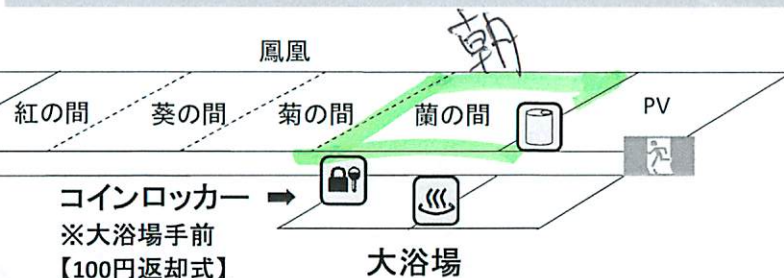

貴重品の管理

1階大浴場手前に、【100円返却式のコインロッカー】を設置しております。
フロントでも貴重品をお預かりしておりますのでお気軽にお声かけください。

フロントへは、お電話9番。大浴場はフロント右手まっすぐ。
全客室にて無線LAN(Wi-Fi)サービスをご利用頂けます。
チェックアウトは翌朝10時迄、ごゆっくりとご滞在くださいませ。

ホテル **水明閣**

お食事(夕食/朝食)ご利用のお客様へ

事前に、お時間の指定を頂いております。
【ご夕食】17:00 / 17:30 / 18:00 / 18:30 / 19:00最終
【ご朝食】7:00 / 7:30 / 8:00 / 8:30最終
※朝食会場は朝9:00迄、ご利用頂けます。
※朝食会場は日によって異なります。

売店・自動販売機

1階フロント裏側にごございます。
【売店】 朝7:00~21:30まで
【自動販売機】 24時間稼働
→缶ビール・缶チューハイ
お茶・ジュースなど

大浴場のご利用時間

【大浴場】12:00~24:00まで/ 朝5:00~8:30迄
【サウナ】12:00~22:00まで/ ※朝は利用不可。
※サウナは朝ご利用できません。
※タオル・バスタオルはお部屋内備えつけております。
※貴重品は【100円返却式ロッカー又はフロント迄】