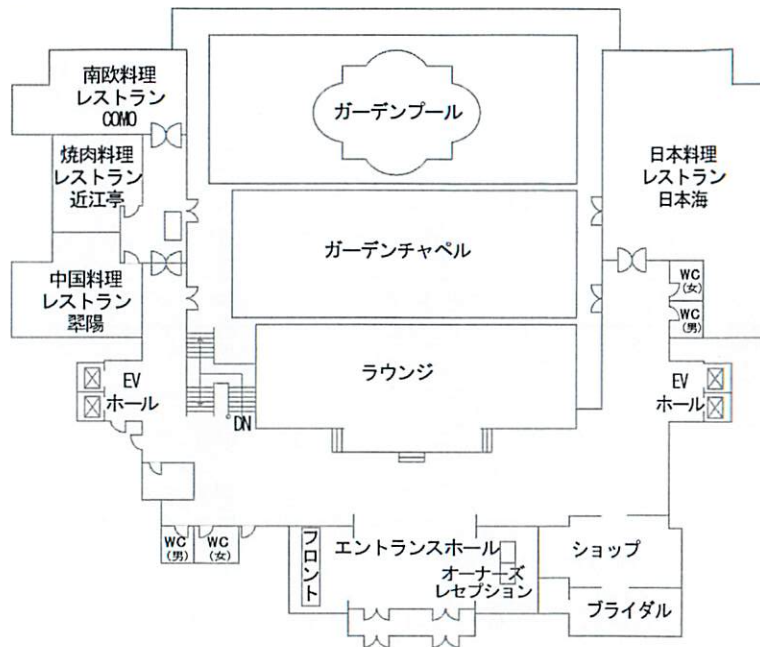

2 F

□ スパ営業時間のご案内

土曜日・20日・21日 6:00～最終受付10:30 (閉店時間11:00)、15:00～最終受付23:00 (閉店時間23:30)

上記以外の日 6:00～最終受付10:30 (閉店時間11:00)、15:00～最終受付22:00 (閉店時間22:30)

※人数制限にてご案内している為、お待ちいただく場合がございます。混雑状況は客室タブレットにてご確認ください。

※通常設置している化粧水やヘアトニックなどのアメニティ類は撤去しております。