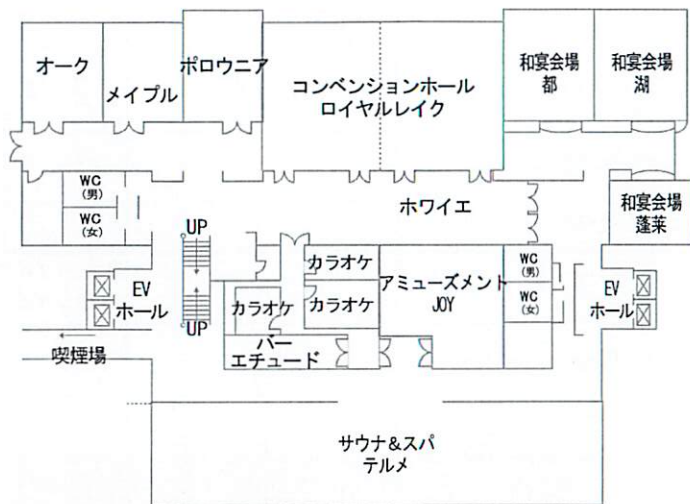

FLOOR MAP MAP

1 F