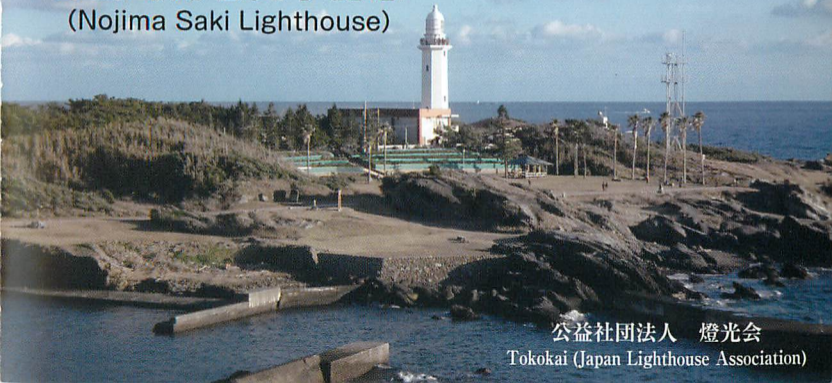

野島埼灯台見学記念 (Nojima Saki Lighthouse)

公益社団法人 燈光会
Tokokai (Japan Lighthouse Association)

野島埼灯台

(Nojima Saki L.H)

所在地 (Address) _____

千葉県南房総市白浜

灯質 (Characters) _____

単せん白光 (Single Flashing)